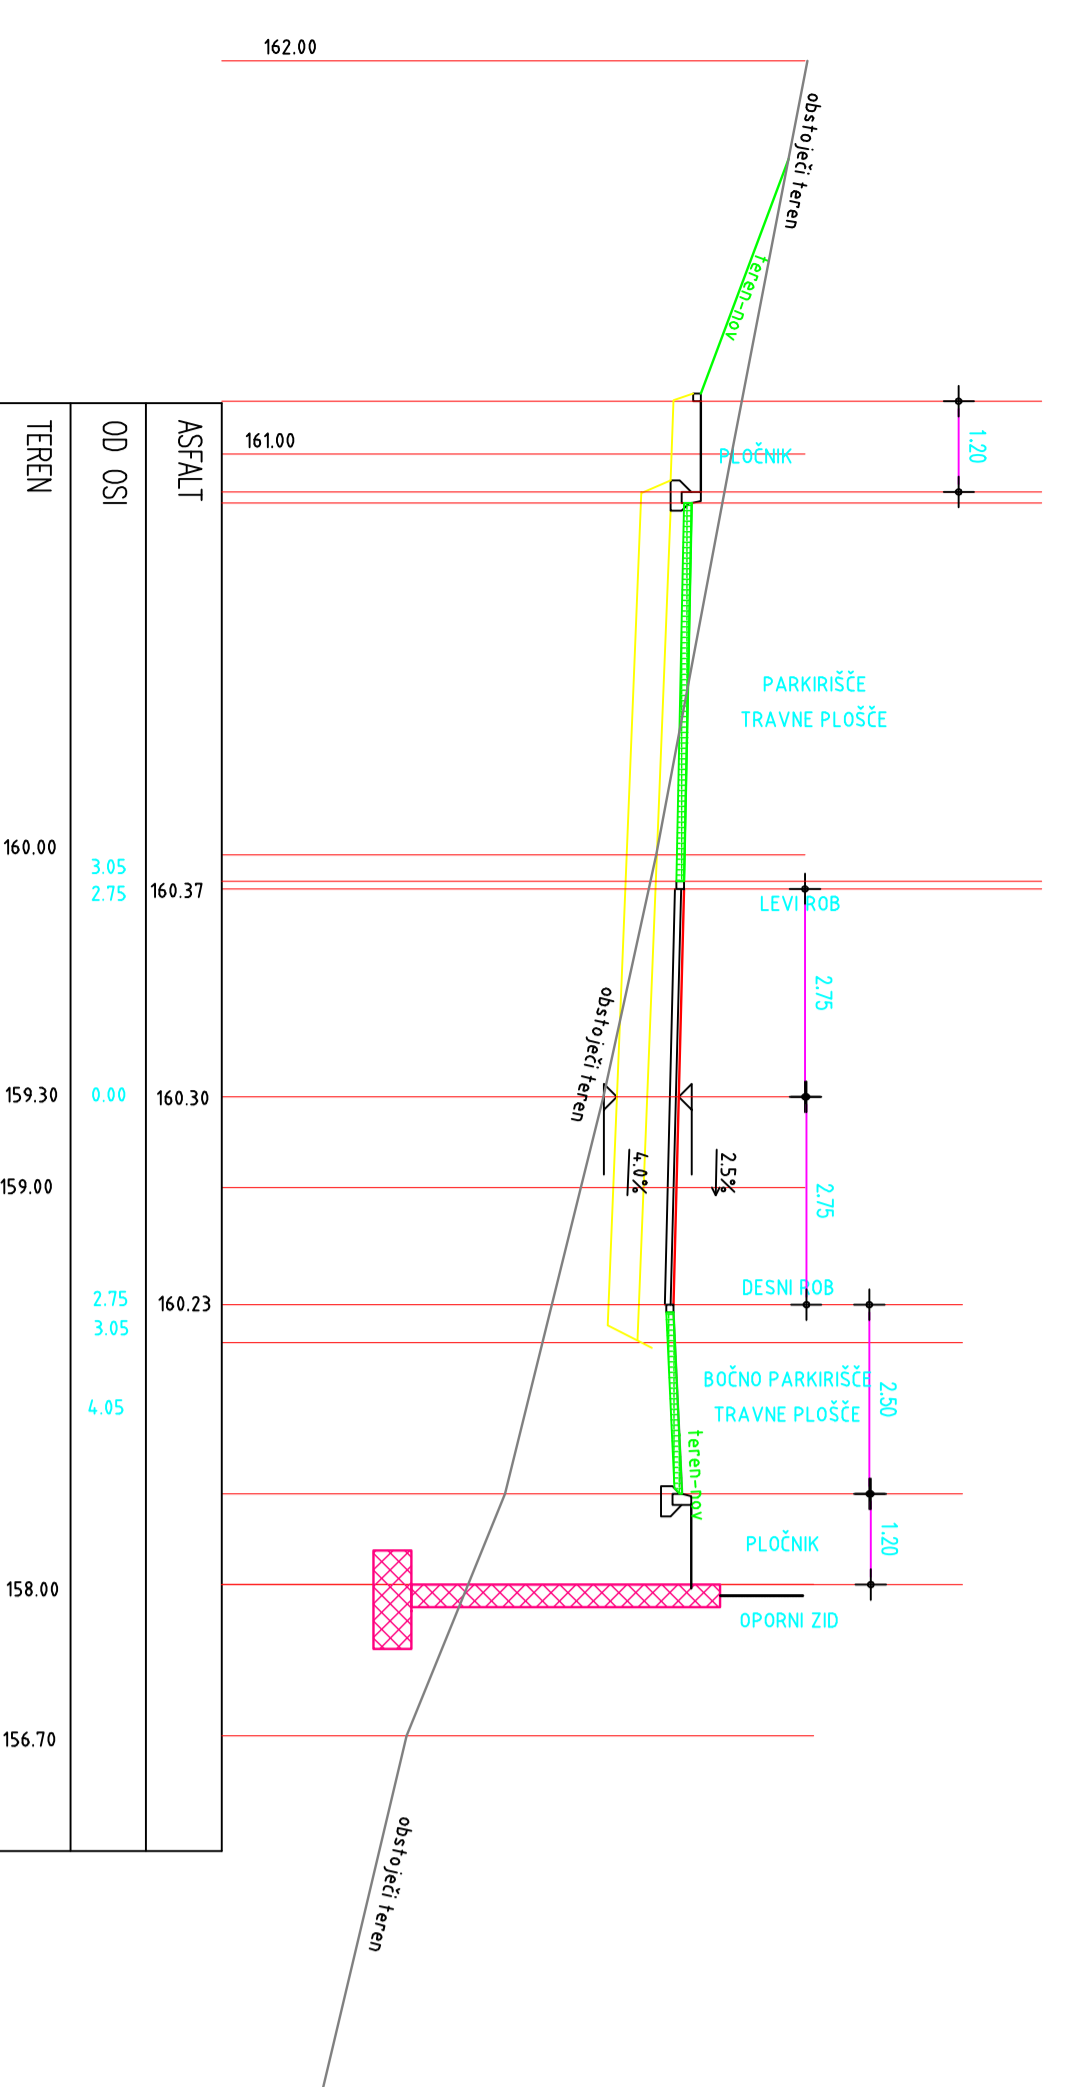

PRÉČNÍ PROFIL P20
0+200.00

PRÉČNÍ PROFIL P23
0+230.00

PRÉČNÍ PROFIL P25
0+250.00

PRÉČNÍ PROFIL P21
0+210.00

PRÉČNÍ PROFIL P24
0+240.00

PRÉČNÍ PROFIL P26
0+260.00

PRÉČNÍ PROFIL P22
0+220.00

PRÉČNÍ PROFIL P24-1
0+245.00

PRÉČNÍ PROFIL P27
0+270.00