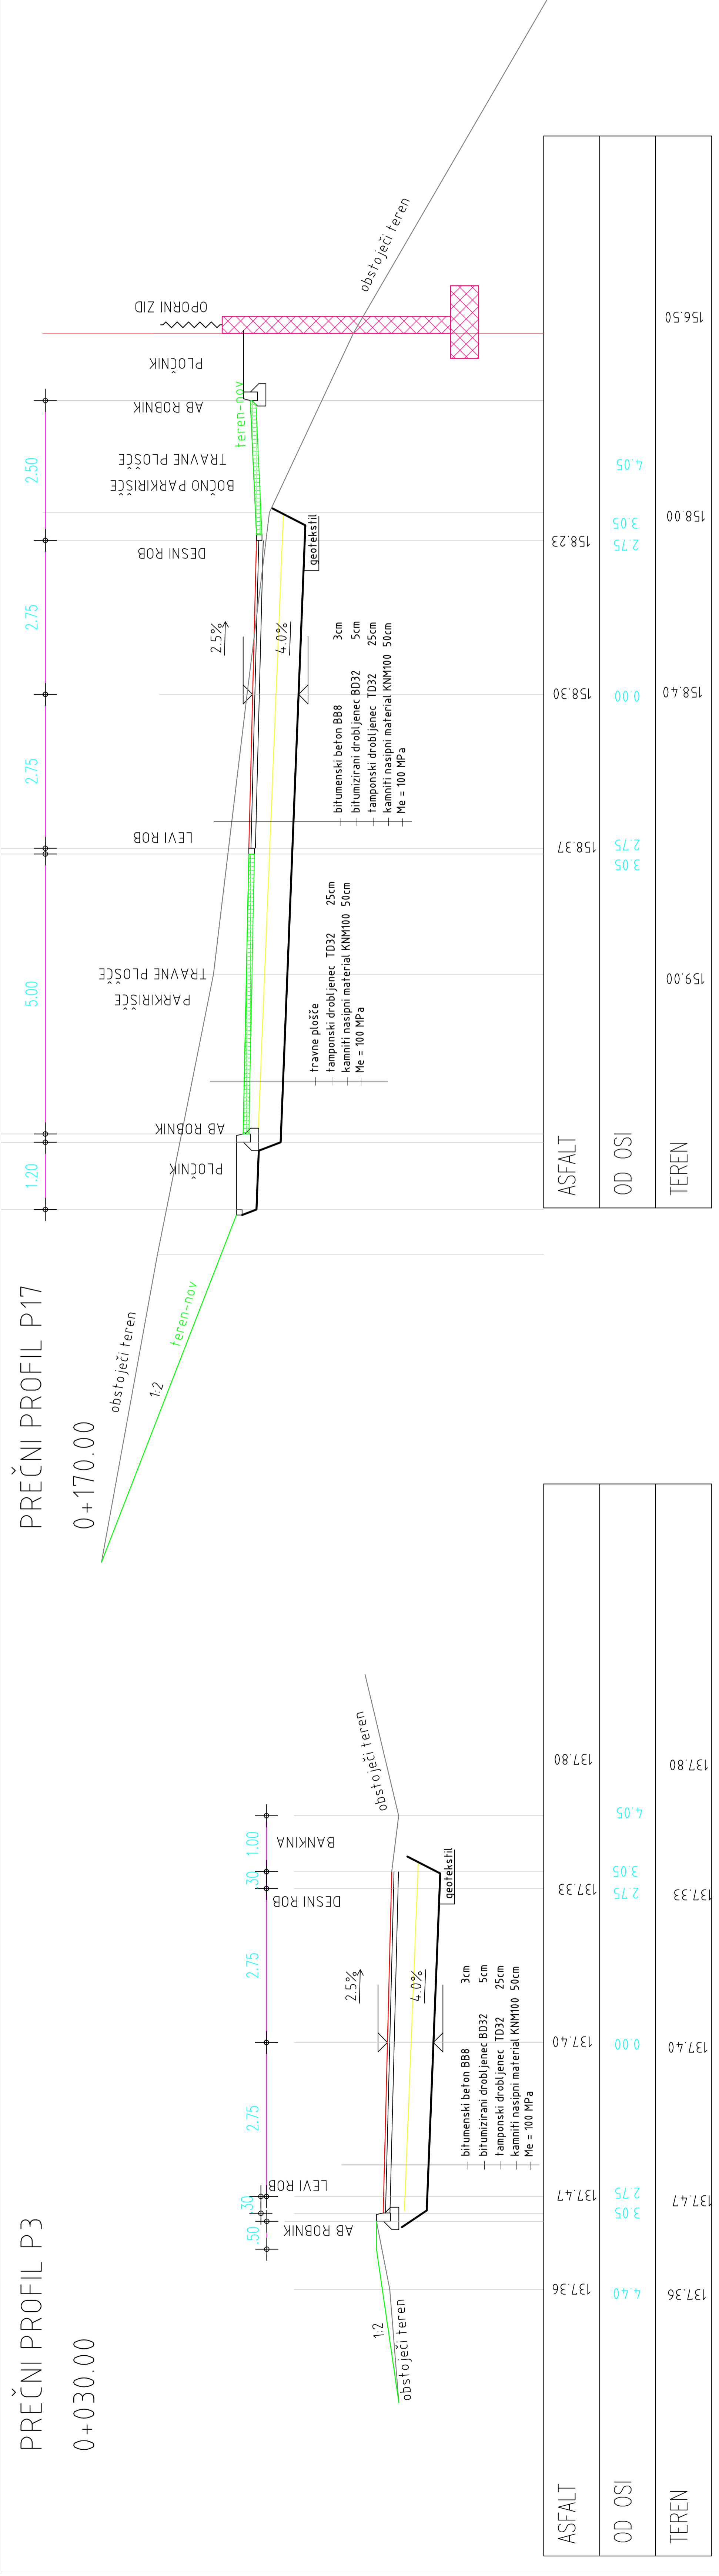

PREČNI PROFIL P3  
0+030.00

PREČNI PROFIL P17  
0+170.00

KARTA 3: NAČRT UMESTITVE NAČRTOVANE  
UREĐITVE V PROSTOR  
KARAKTERISTIČNI PREREZI

LIST 3/11

Simon Bajt, s.p.  
Slovenska Republika  
Ljubljana, 1000  
Družinska ulica 10  
SI-1000 Ljubljana

Arhitekt: Simon Bajt  
Projekcija: 2009  
Datum: 2009

OPIS: Projekt: Uredba o urejenosti prostora  
OPIS: Projekt: Uredba o urejenosti prostora  
OPIS: Projekt: Uredba o urejenosti prostora

KARAKTERISTIČNI PREREZI

Skala: 1:500  
Datum: 2009