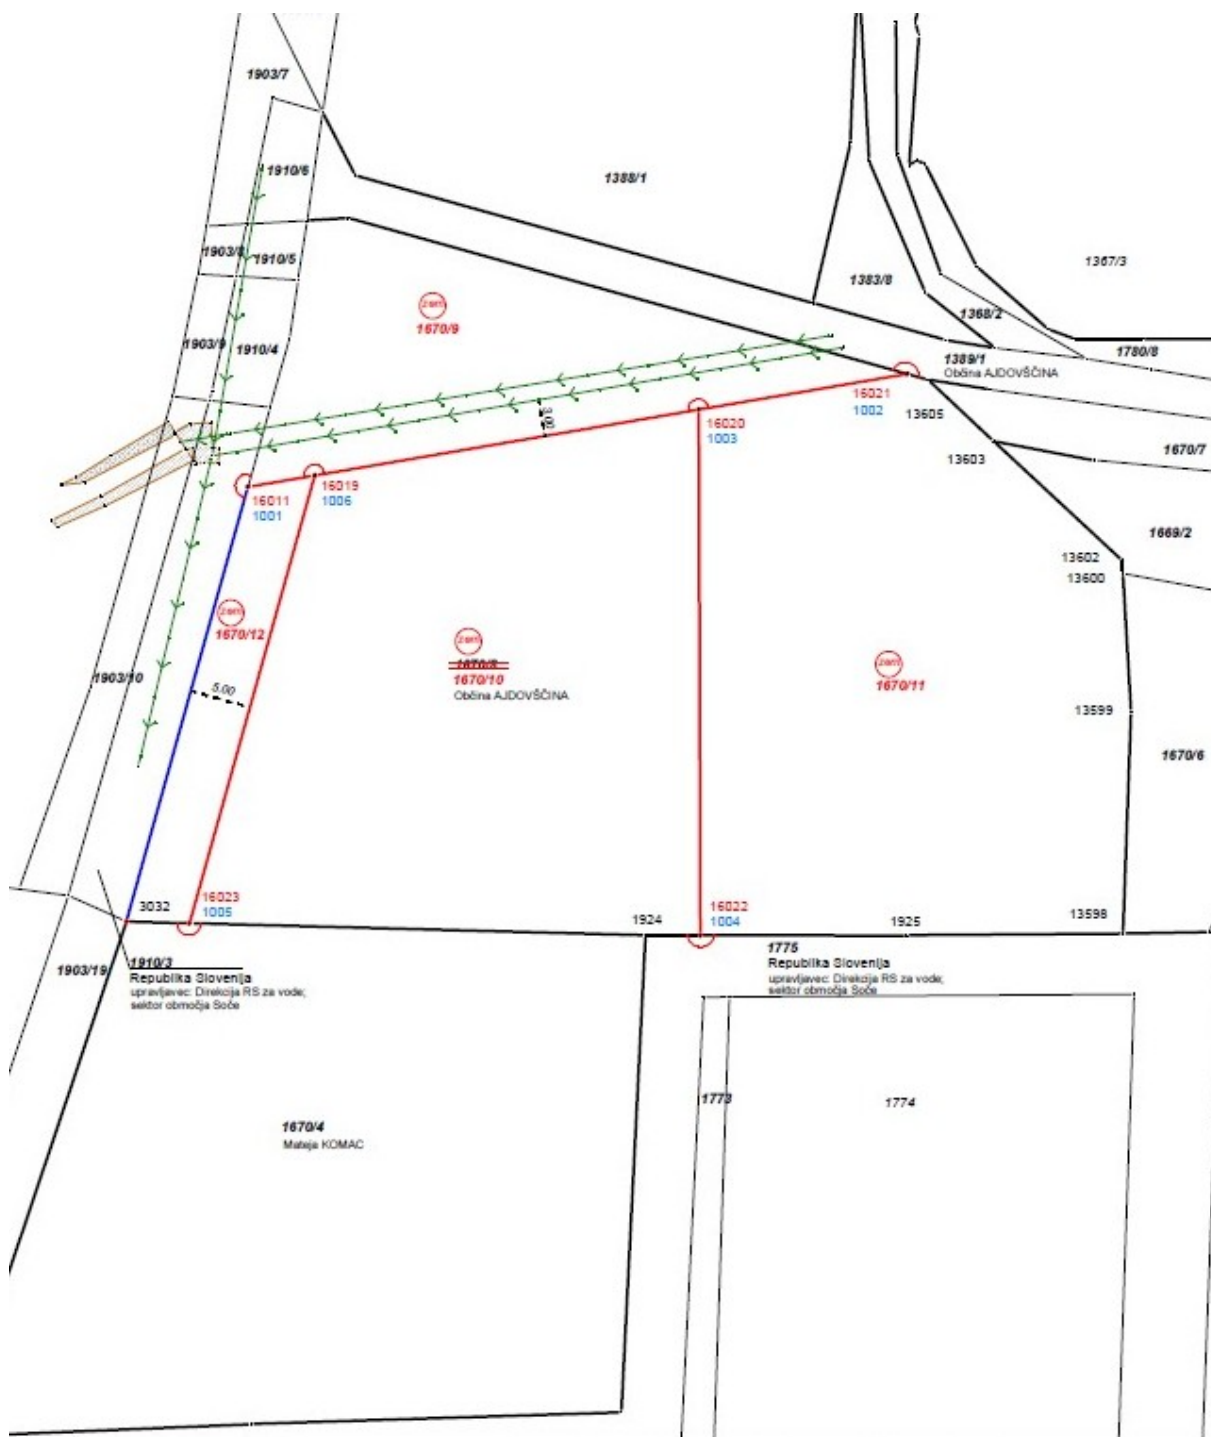

14. GRAFIČNI PRIKAZ

Trenutno veljavna parc. št. 1670/8 k.o. Vipavski Križ (predmet prodaje je njen del)