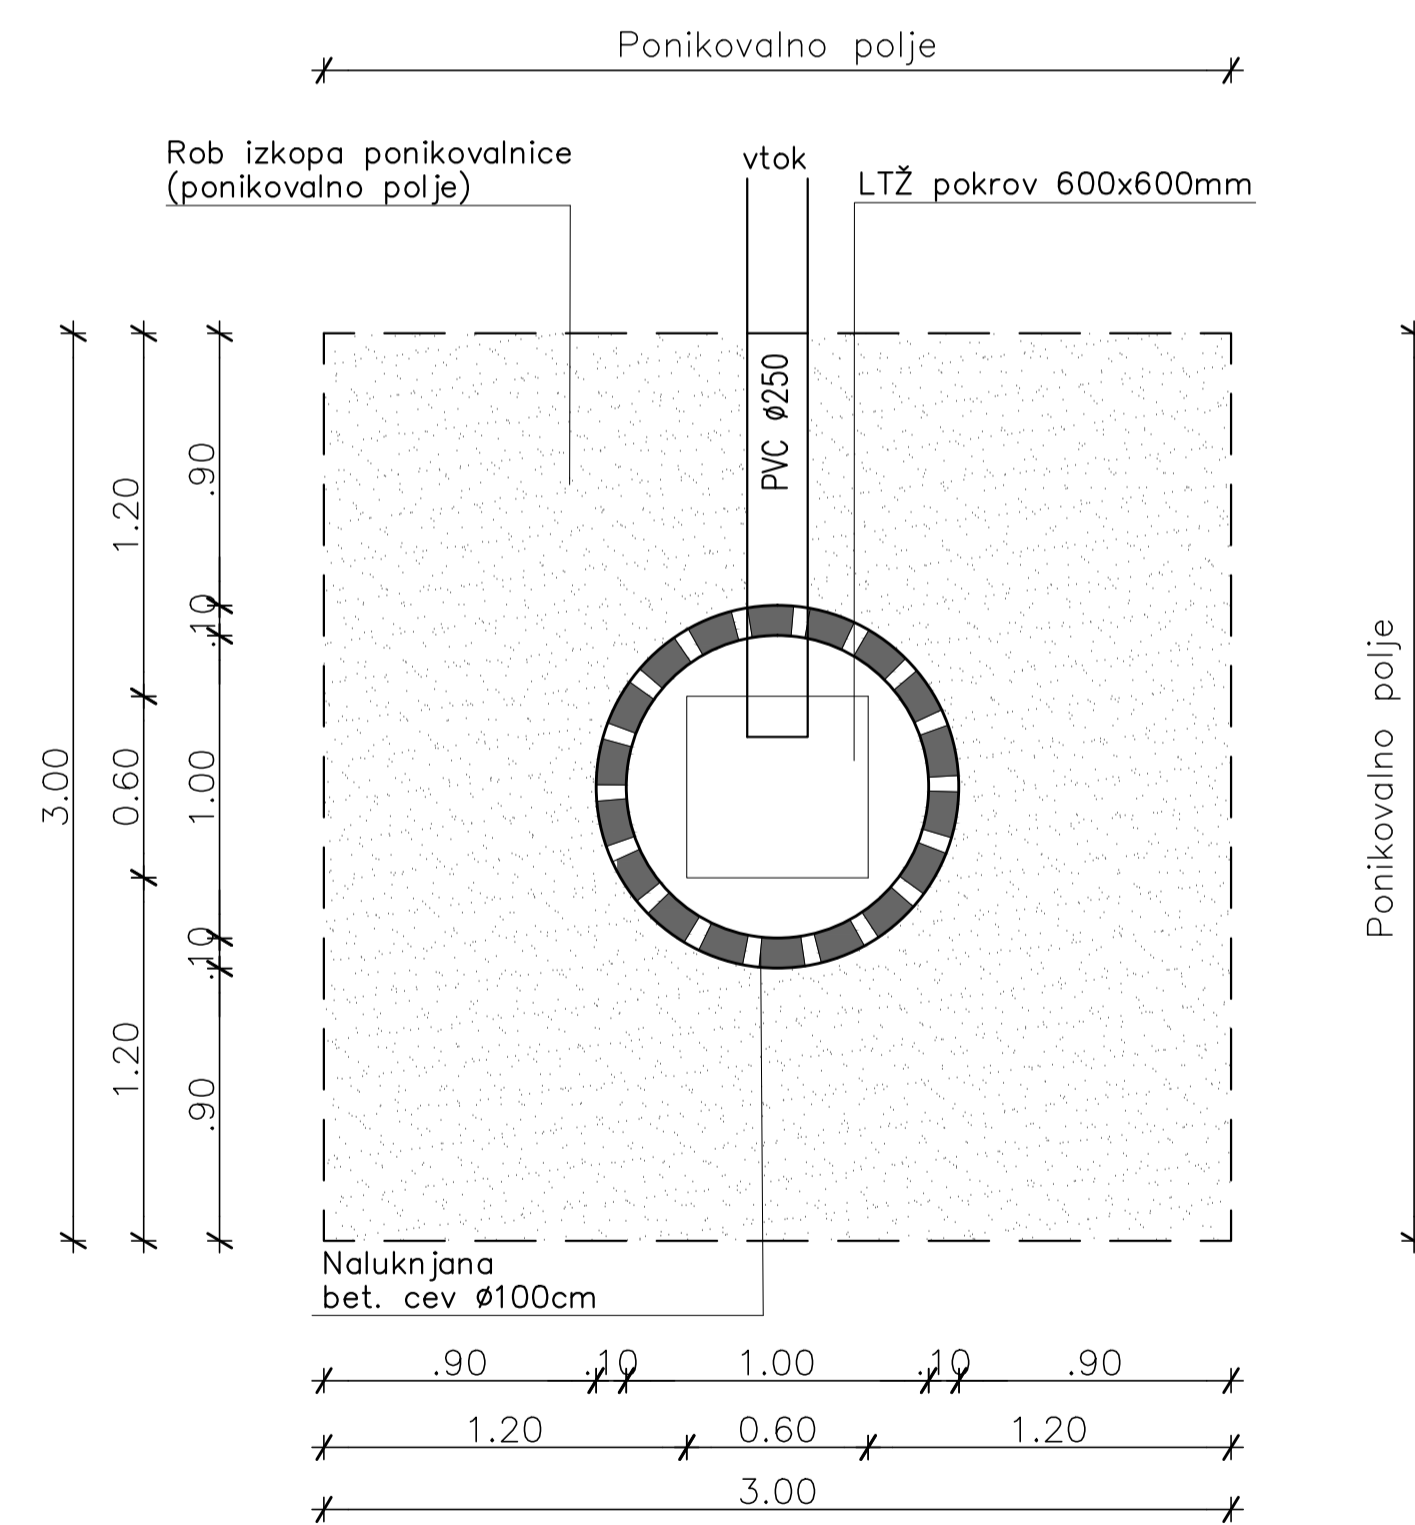

Tloris

Prerez

DETAJL PONIKOVALNICE
M = 1:25