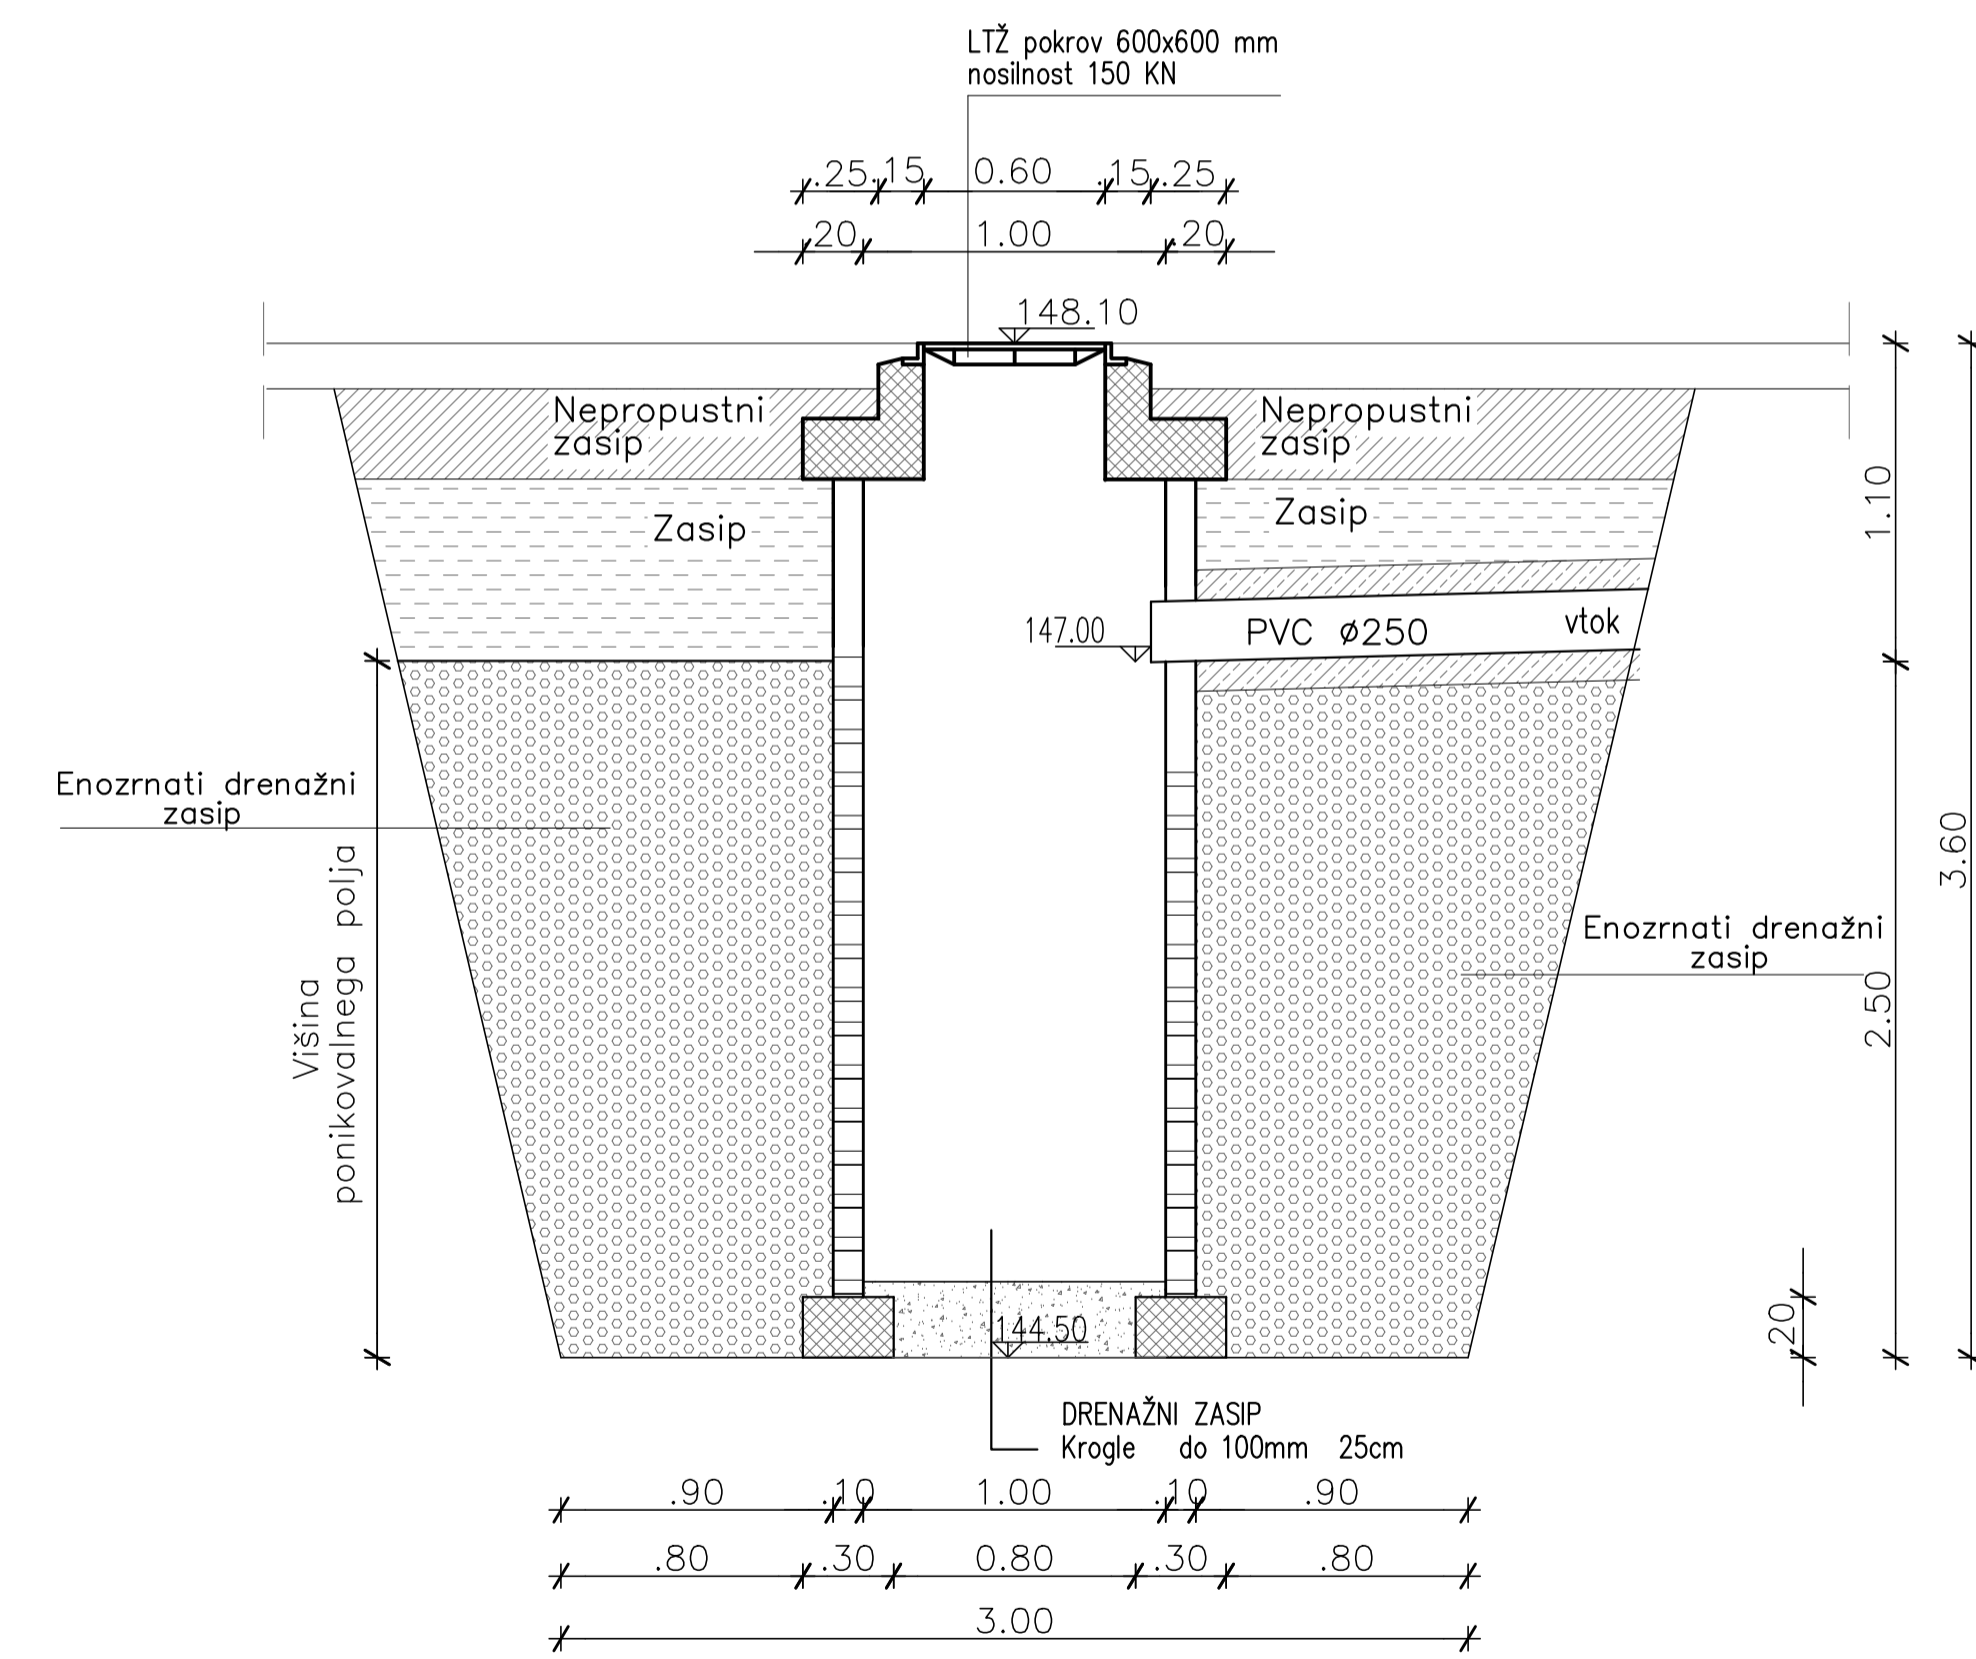

Tloris

Prerez

DETAJL PONIKOVALNICE
M = 1:25